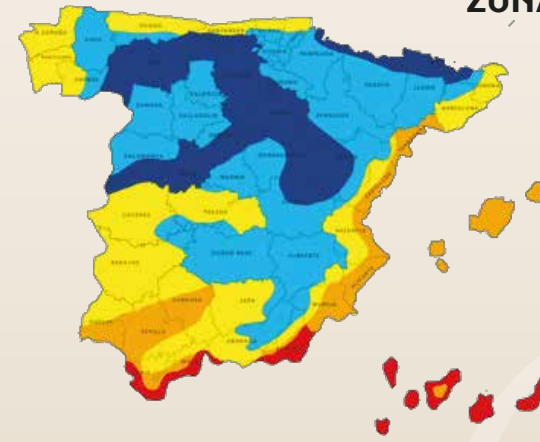

CONFORT Y BIENESTAR

*La garantía de un calor sano,
suave y homogéneo.*

ZONAS CLIMATICAS*

- Zona 5
- Zona 4
- Zona 3
- Zona 2
- Zona 1

	Zona 1	Zona 2	Zona 3	Zona 4	Zona 5
Potencia en vatios	Frío extremo	Frío	Medio	Suave	Caliente
1000 W	21 m³	22,5 m³	24 m³	26 m³	26 m³
1500 W	30,5 m³	33 m³	35,5 m³	38 m³	38 m³
2000 W	40,5 m³	43 m³	46 m³	49 m³	49 m³